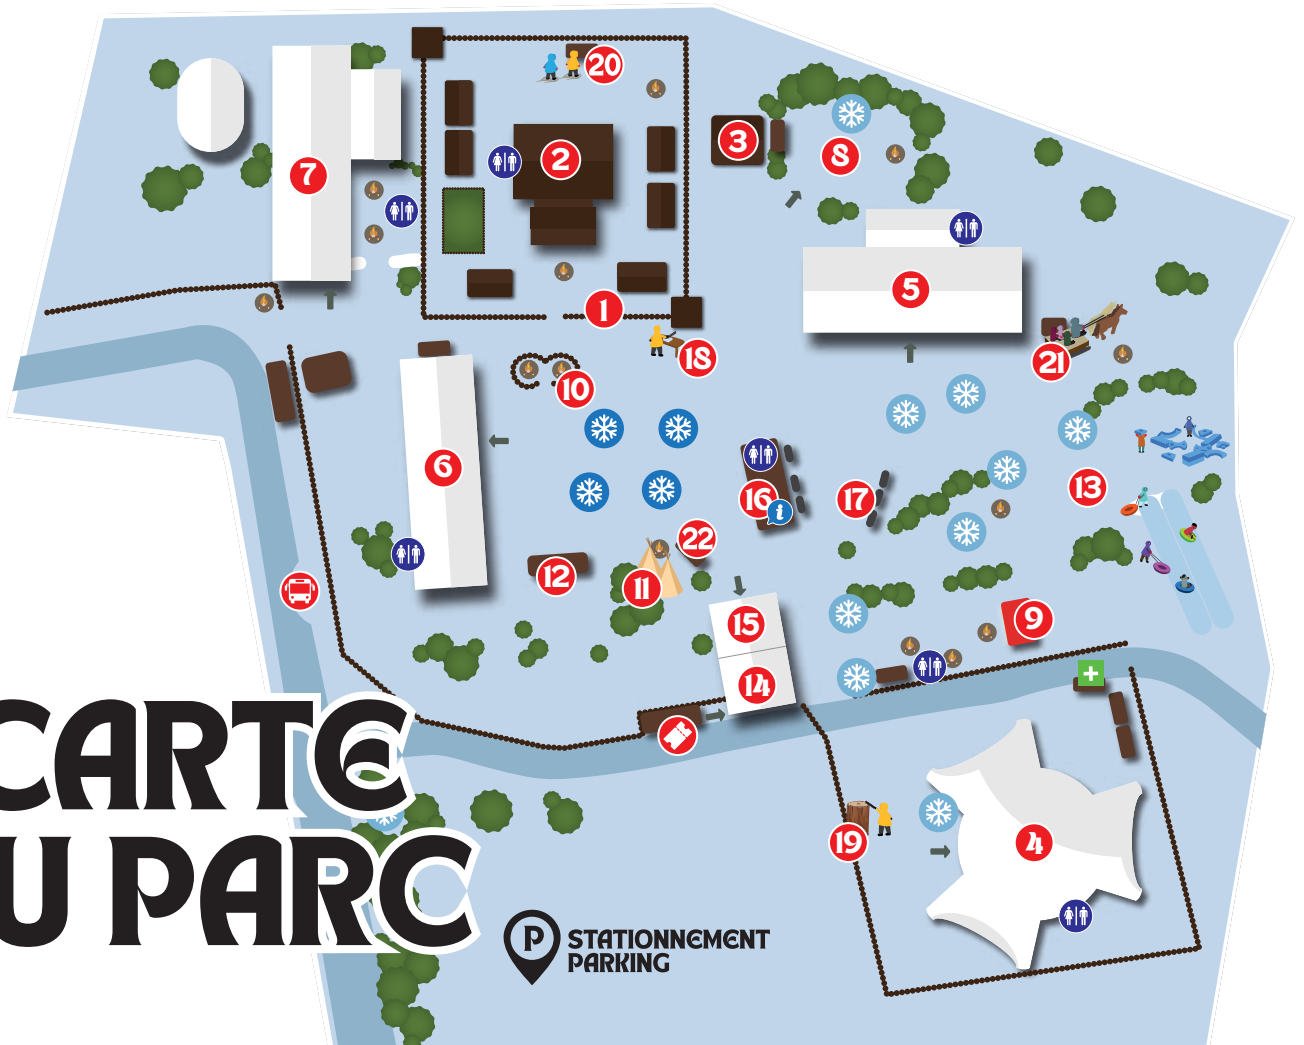

CARTE DU PARC

P STATIONNEMENT
PARKING

LÉGENDE - LEGEND

- 1** Fort Gibraltar
- 2** Maison du Bourgeois
Air Canada
- 3** Maison Chaboillez *Air Canada*
- 4** Tente Rivière Rouge *Bell MTS*
- 5** Cabane à sucre *Caisse Assiniboine*
- 6** Tente Forest
- 7** Tente des neiges + Bar des neiges
Liquor Mart
- 8** Patio HÉHO *Brio Insurance*
- 9** Terrasse à chansons
- 10** Feu d'infinité / Infinity Fire
Firewood Manitoba
- 11** Camp hivernal / Winter Camp
- 12** Musée Festival Museum
- 13** Terrain de jeux / Playground
Air Canada
- 14** Tente d'entrée / Entrance Tent
- 15** Tente Souvenirs Tent
- 16** Centre Information Centre *233-Allô*
- 17** Kiosques de nourriture / Food Vendors
- 18** Atelier de sculpture sur glace
Ice Sculpting Workshop Qualico
- 19** Démonstration de sculpture de bois
Woodcarving Demonstration
- 20** Randonnées en raquettes
Snowshoe Trail
- 21** Randonnées en traîneaux de chevaux
Horse Sleigh Rides
- 22** Espace sécuritaire / Safe Space
- +** Premiers soins / First Aid
Canadian First-Aid Training
- 🚌** Arrêt de navette HÉHO / HÉHO bus stop
- 🔥** Lieux de réchauffements / Warming Stations
- ❄️** Symposium de sculptures *Payworks*
- ❄️** Sculptures